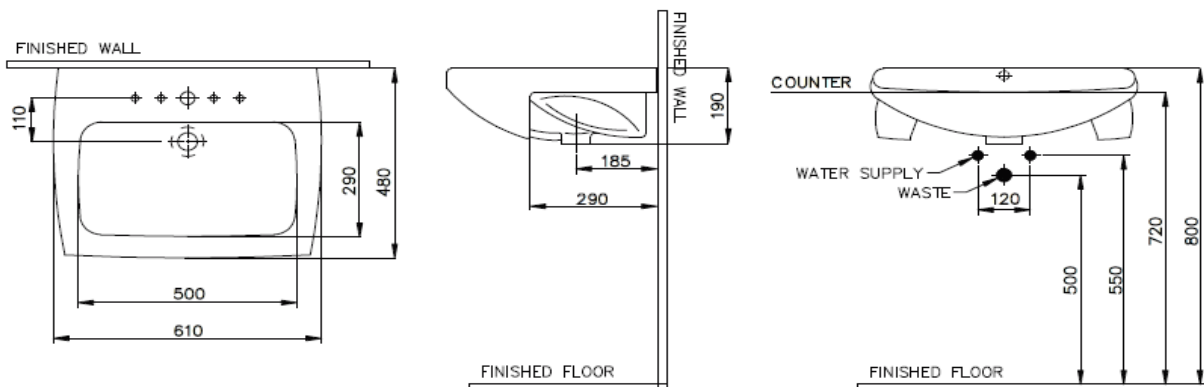

Description

Standard / มาตรฐาน	TIS 791-2544
Type / ประเภท	Semi-Recessed
Dimension Ware / ขนาดสินค้า	610 x 480 x 190 MM.
Dimension Pack / ขนาดกล่อง	530 x 630 x 260 MM.
Net Weight / น้ำหนักสินค้า	18.43 KG.
Gross Weight / น้ำหนักรวมกล่อง	20.43 KG.

*Do not include basin waste.

*ไม่รวมส้วออ่างล้างหน้า

Features

- Suitable size and worth every space

อ่างล้างหน้าแบบฝังครึ่งเคาน์เตอร์ ขนาดพอเหมาะ คุ้มค่าทุกพื้นที่การใช้งาน

- Extra depth

พื้นที่อ่างล้างหน้าลึก รองรับน้ำได้ดี

- Crystal clear Vitreous China

เนื้อเซรามิกชนิดพิเศษ ให้ความเงางาม

Technical Drawing (Unit : MM.)

Remark : Please check the dimension before ordering.

หมายเหตุ : สกวนตรวจสอบขนาดสินค้า กับทางบริษัท ๆ ก่อนสั่งซื้อสินค้า