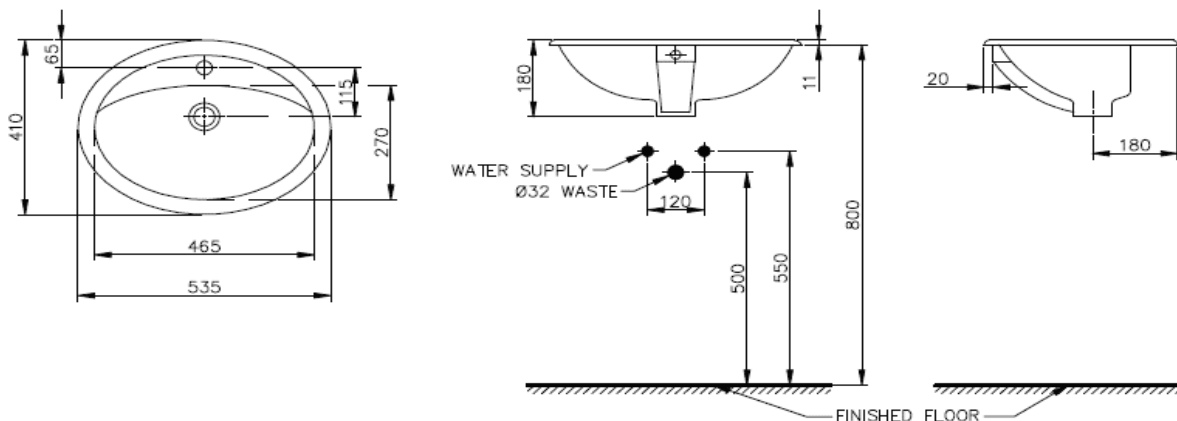

Description

Standard / มาตรฐาน	TIS 791-2544
Type / ประเภท	Built-In
Dimension Ware / ขนาดสินค้า	535 X 410 X 180 MM.
Dimension Pack / ขนาดกล่อง	580 x 465 x 235 MM.
Net Weight / น้ำหนักสินค้า	5.93 KG.
Gross Weight / น้ำหนักรวมกล่อง	7.93 KG.

*Do not include basin waste.

*ไม่รวมละดีอ่างล้างหน้า

Features

- Suitable size and worth every space

อ่างล้างหน้าแบบฝังบนเคาน์เตอร์ ขนาดพอเหมาะ คู่คุณค่าทุกพื้นที่การใช้งาน

- Extra depth

พื้นที่อ่างล้างหน้าลึก รองรับน้ำได้ดี

- Crystal clear Vitreous China

เนื้อเซรามิกชนิดพิเศษ ให้ความเงางาม

Technical Drawing (Unit : MM.)

Remark : Please check the dimension before ordering.

หมายเหตุ : สกวนตรวจสอบขนาดสินค้า กับทางบริษัท ๆ ก่อนสั่งซื้อสินค้า