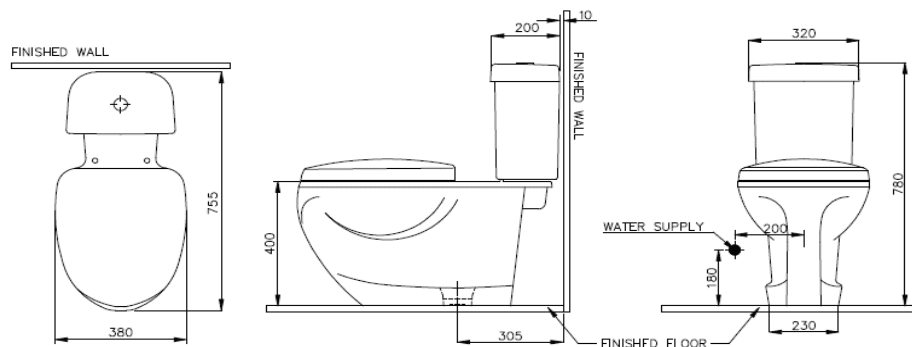

Technical Drawing (Unit : MM.)

Remark : Please check the dimension before ordering.

หมายเหตุ : กรุณาตรวจสอบขนาดสินค้า กับทางบริษัท ๆ ก่อนสั่งซื้อสินค้า