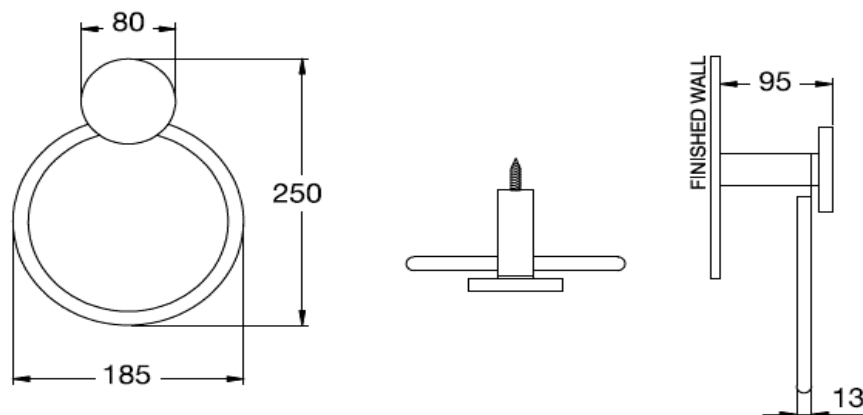

Description

Standard / มาตรฐาน	TIS 797-2544
Type / ประเภท	Towel Ring
Material / วัสดุ	Ceramic / Stainless
Dimension Ware / ขนาดสินค้า	185 x 250 x 95 MM.
Dimension Pack / ขนาดกล่อง	190 x 190 x 110 MM.
Net Weight / น้ำหนักสินค้า	0.30 KG.
Gross Weight / น้ำหนักรวมกล่อง	0.50 KG.

Technical Drawing (Unit : MM.)

Remark : Please check the dimension before ordering.

หมายเหตุ : รบกวนตรวจสอบขนาดสินค้า กับทางบริษัท ๆ ก่อนสั่งซื้อสินค้า