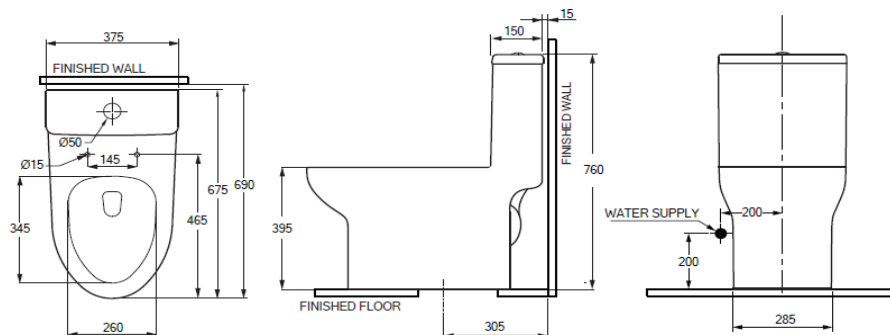

Description

Standard / มาตรฐาน	TIS 792-2544
Type / ประเภท	One Piece
Flushing System / ระบบชำระ	Syphon Jet (Smart Rim)
Liter per Flush / ปริมาณน้ำ	3 / 4.8 L
Seat & Cover / ฝารองนั่ง	Soft Close
Trapway / ท่อน้ำทิ้ง	S-Trap 305 MM.
Dimension Ware / ขนาดสินค้า	375 x 675 x 760 MM.
Dimension Pack / ขนาดกล่อง	400 x 690 x 815 MM.
Net Weight / น้ำหนักสินค้า	43.20 KG.
Gross Weight / น้ำหนักรวมกล่อง	48.60 KG.

Component

Lid / ฝาปิดหม้อน้ำ	SVN20800200N01U
Fill Valve / ชุดควบคุมทางน้ำเข้า	8N113300
Flush Valve / ชุดควบคุมทางน้ำออก	8N403400
Seat & Cover / ฝารองนั่ง	9N29B801
Push Bottom / ปุ่มกด	8N052361

Technical Drawing (Unit : MM.)