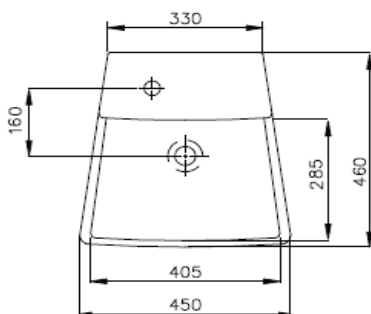

#### Description

Standard / มาตรฐาน	TIS 791-2544
Type / ประเภท	Wall-Hung
Dimension Ware / ขนาดสินค้า	450 X 460 X 255 MM.
Dimension Pack / ขนาดกล่อง	495x525x325 MM.
Net Weight / น้ำหนักสินค้า	15.40 KG.
Gross Weight / น้ำหนักรวมกล่อง	17.40 KG.

#### Technical Drawing (Unit : MM.)

FINISHED FLOOR

FINISHED FLOOR

Remark : Please check the dimension before ordering.

หมายเหตุ : สกวนตรวจสอบขนาดสินค้า กับทางบริษัท ๆ ก่อนสั่งซื้อสินค้า