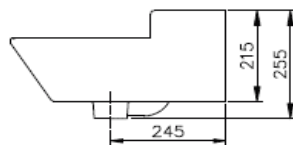

Technical Drawing (Unit : MM.)

FINISHED FLOOR