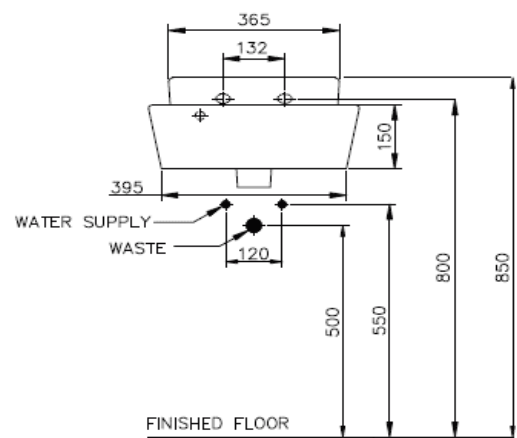

#### Description

Standard / มาตรฐาน	TIS 791-2544
Type / ประเภท	Wall-Hung
Dimension Ware / ขนาดสินค้า	450 X 460 X 255 MM.
Dimension Pack / ขนาดกล่อง	495x525x325 MM.
Net Weight / น้ำหนักสินค้า	15.40 KG.
Gross Weight / น้ำหนักรวมกล่อง	17.40 KG.

#### Features

- Suitable size and worth every space

อ่างล้างหน้าแบบแขวนผนัง ขนาดพอเหมาะ คุ้มค่าทุกพื้นที่การใช้งาน

- Extra depth

พื้นที่อ่างล้างหน้าลึก รองรับน้ำได้ดี

- Crystal clear Vitreous China

เนื้อเซรามิกชนิดพิเศษ ให้ความเงางาม

#### Technical Drawing (Unit : MM.)

FINISHED FLOOR

FINISHED FLOOR

Remark : Please check the dimension before ordering.

หมายเหตุ : สกวนตรวจสอบขนาดสินค้า กับทางบริษัท ๆ ก่อนสั่งซื้อสินค้า