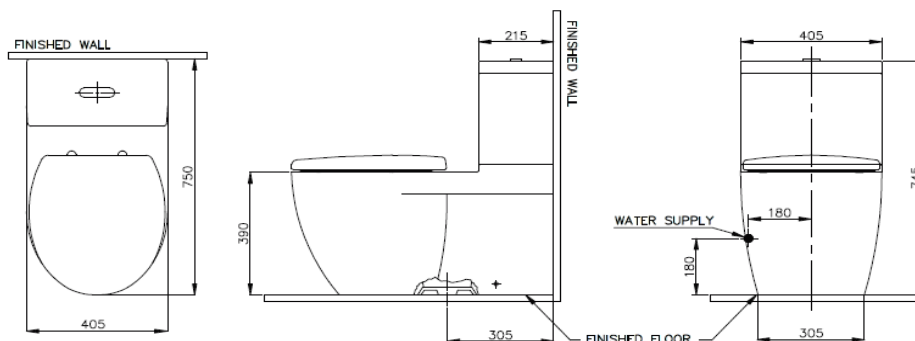

Technical Drawing (Unit : MM.)

Remark : Please check the dimension before ordering.

หมายเหตุ : สกวนตรวจสอบขนาดสินค้า กับทางบริษัท ๆ ก่อนสั่งซื้อสินค้า