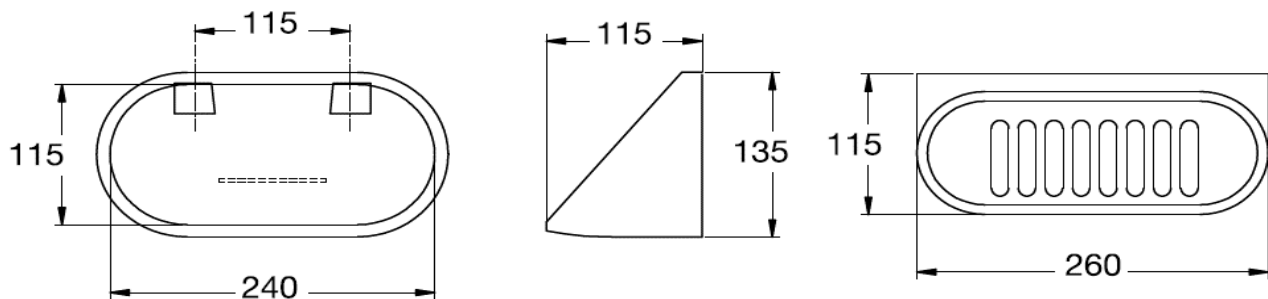

Technical Drawing (Unit : MM.)

Remark : Please check the dimension before ordering.

หมายเหตุ : สกวนตรวจสอบขนาดสินค้า กับทางบริษัท ๆ ก่อนสั่งซื้อสินค้า