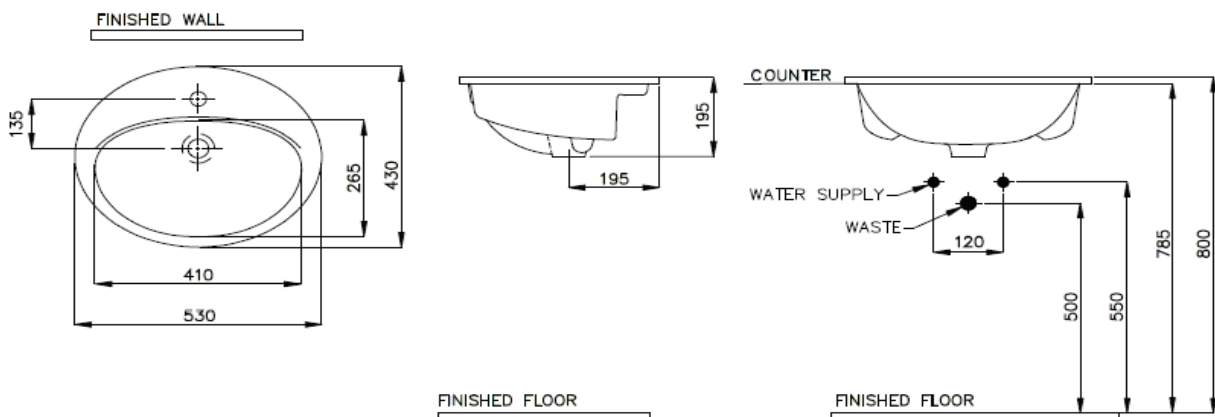

Description

Standard / มาตรฐาน	TIS 791-2544
Type / ประเภท	Built-In
Dimension Ware / ขนาดสินค้า	530 x 430 x 195 MM.
Dimension Pack / ขนาดกล่อง	580 x 465 x 235 MM.
Net Weight / น้ำหนักสินค้า	10.80 KG.
Gross Weight / น้ำหนักรวมกล่อง	12.80 KG.

*Do not include basin waste.

*ไม่รวมละติ้อ่างล้างหน้า

Features

- Suitable size and worth every space

อ่างล้างหน้าแบบแขวนผนัง ขนาดพอเหมาะ คุ้มค่าทุกพื้นที่การใช้งาน

- Extra depth

พื้นที่อ่างล้างหน้าลึก รองรับน้ำได้ดี

- Crystal clear Vitreous China

เนื้อเซรามิกชนิดพิเศษ ให้ความเงางาม

Technical Drawing (Unit : MM.)

Remark : Please check the dimension before ordering.

หมายเหตุ : สกวนตรวจสอบขนาดสินค้า กับทางบริษัท ๆ ก่อนสั่งซื้อสินค้า