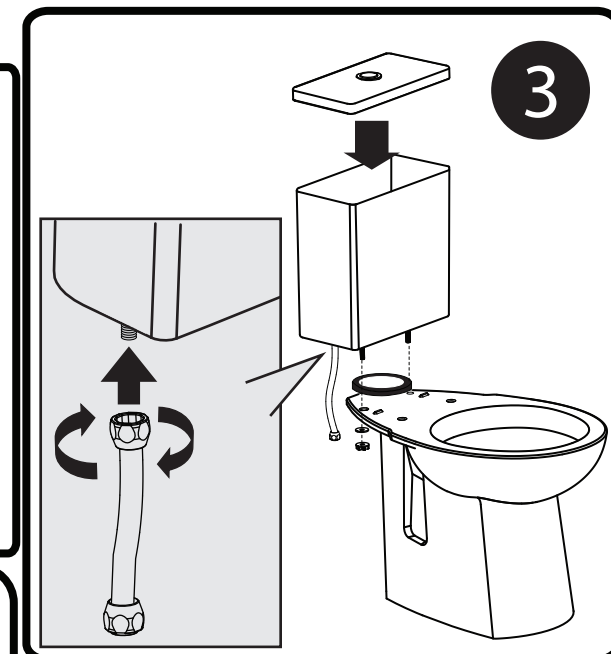

INSTALLATION INSTRUCTION

Natty WC CP Set SVP2030S400N01

เลขที่แบบฟอร์ม : FM-PD-015 แก้ไขครั้งที่ : 2 วันบังคับใช้ 20-07-09
 File : Install Natty WC CP , Tap : SVP2030S400N01