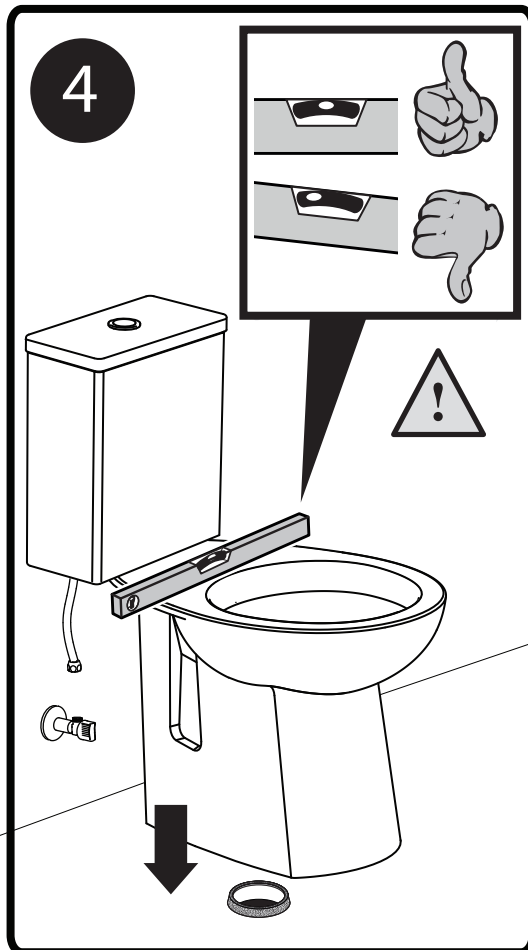

INSTALLATION INSTRUCTION

Natty WC CP Set SVP2030S400N01

เลขที่แบบฟอร์ม : FM-PD-015 แก้ไขครั้งที่ : 2 วันบังคับใช้ 20-07-09
 File : Install Natty WC CP , Tap : SVP2030S400N01