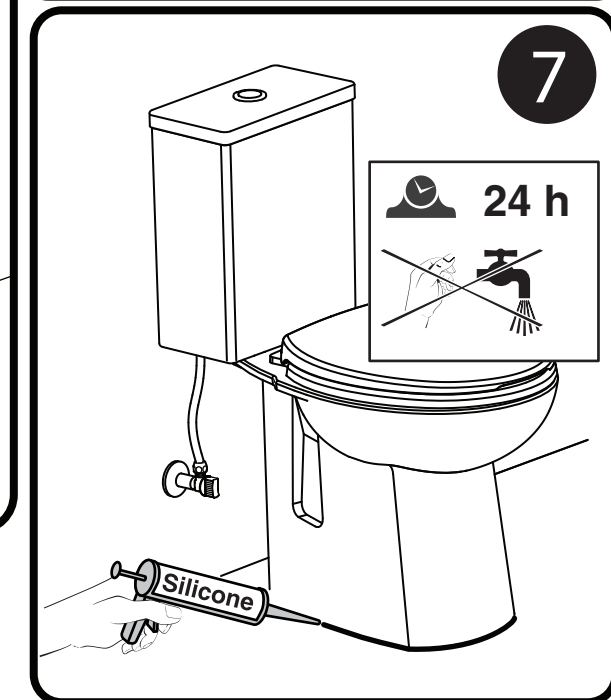

INSTALLATION INSTRUCTION

Natty WC CP Set SVP2030S400N01

เลขที่แบบฟอร์ม : FM-PD-015 แก้ไขครั้งที่ : 2 วันบังคับใช้ 20-07-09
 File : Install Natty WC CP , Tap : SVP2030S400N01