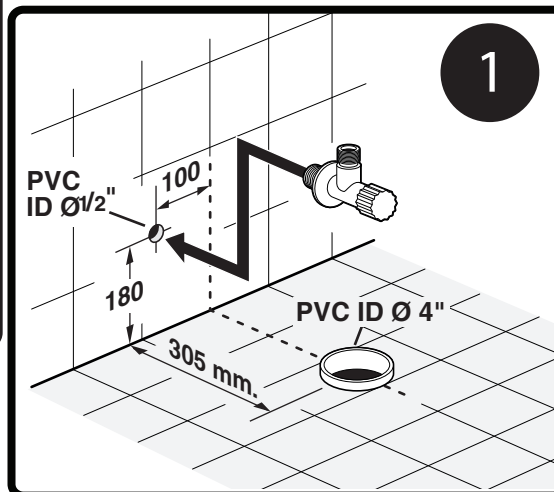

INSTALLATION INSTRUCTION

Natty WC CP Set SVP2030S400N01

เลขที่แบบฟอร์ม : FM-PD-015 แก้ไขครั้งที่ : 2 วันบังคับใช้ 20-07-09
 File : Install Natty WC CP , Tap : SVP2030S400N01