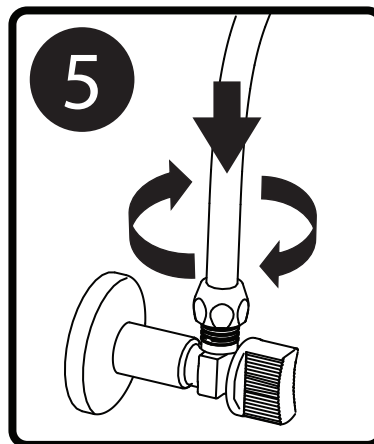

INSTALLATION INSTRUCTION

Natty WC CP Set SVP2030S400N01

เลขที่แบบฟอร์ม : FM-PD-015 แก้ไขครั้งที่ : 2 วันบังคับใช้ 20-07-09
 File : Install Natty WC CP , Tap : SVP2030S400N01