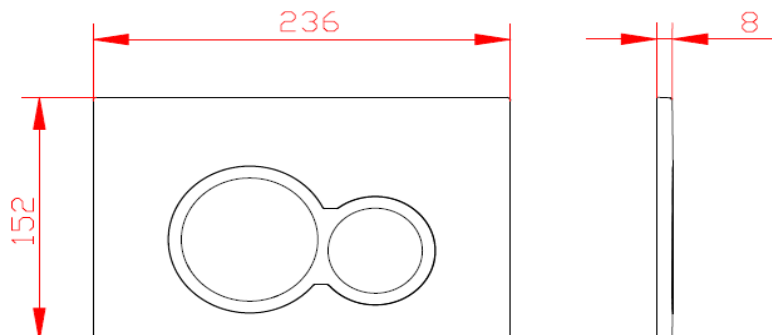

**Description**

Type / ประเภท	Cover Plate
Function / ประเภทการชำระ	Dual Flush
Material / วัสดุ	ABS
Dimension Ware / ขนาดสินค้า	236 x 30 x 152 MM.
Dimension Pack / ขนาดกล่อง	250 x 50 x 170 MM.
Net Weight / น้ำหนักสินค้า	0.34 KG.
Gross Weight / น้ำหนักรวมกล่อง	0.47 KG.

**Features**

- Cover plate for dual flushing system suitable for concealed cistern

ปุ่มกดชำระล้างแบบ Dual Flush ใช้คู่กับชุดเฟรมฝังผนังพร้อมหม้อน้ำสำหรับสุขภัณฑ์แบบตั้งพื้นและแขวนผนัง

- Made of ABS plastic

ผลิตจากพลาสติก ABS คุณภาพสูง ชูโครเมียม

**Technical Drawing (Unit : MM.)**

Remark : Please check the dimension before ordering.

หมายเหตุ : สกวนตรวจสอบขนาดสินค้า กับทางบริษัท ๆ ก่อนสั่งซื้อสินค้า