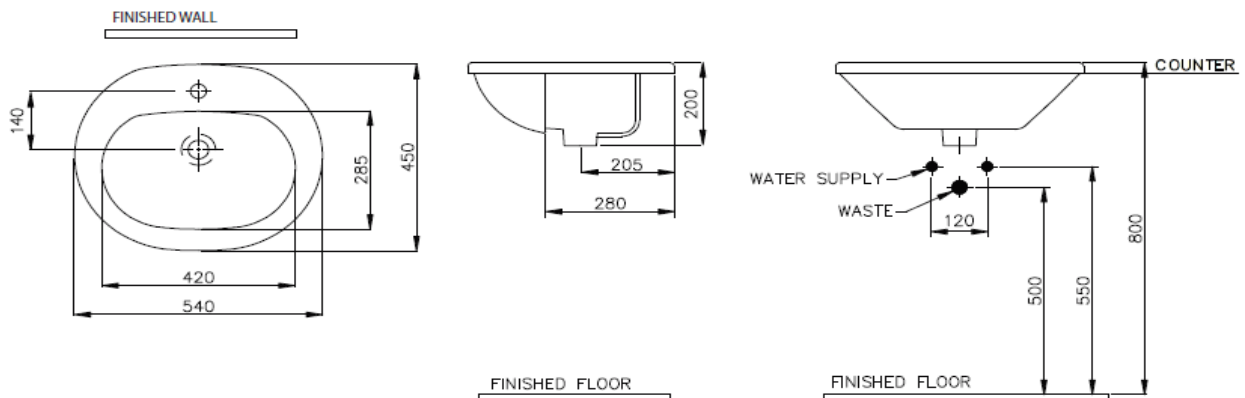

Technical Drawing (Unit : MM.)

Remark : Please check the dimension before ordering.

หมายเหตุ : สกวนตรวจสอบขนาดสินค้า กับทางบริษัท ๆ ก่อนสั่งซื้อสินค้า