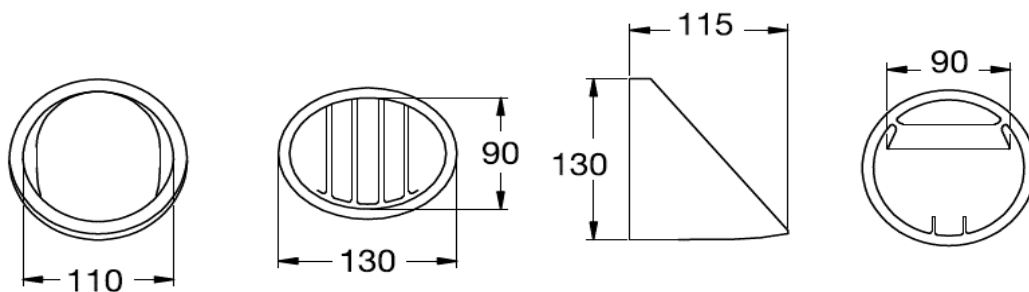

Description

Standard / มาตรฐาน	TIS 797-2544
Type / ประเภท	Soap Dish
Material / วัสดุ	Ceramic
Dimension Ware / ขนาดสินค้า	130 X 115 X 130 MM.
Dimension Pack / ขนาดกล่อง	140 x 145 x 125 MM.
Net Weight / น้ำหนักสินค้า	0.80 KG.
Gross Weight / น้ำหนักรวมกล่อง	0.90 KG.

Technical Drawing (Unit : MM.)

Remark : Please check the dimension before ordering.

หมายเหตุ : รบกวนตรวจสอบขนาดสินค้า กับทางบริษัท ๆ ก่อนสั่งซื้อสินค้า