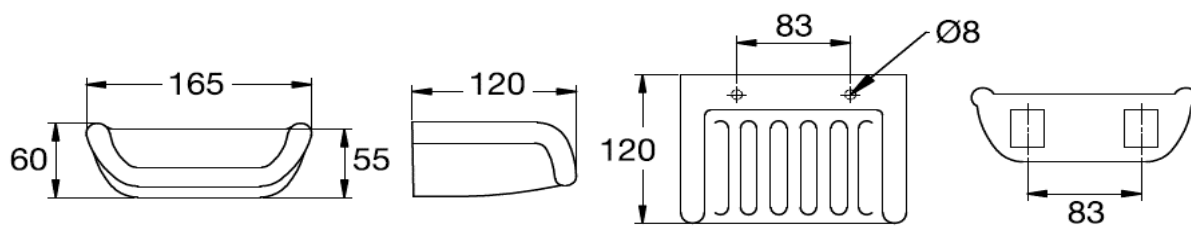

Technical Drawing (Unit : MM.)

Remark : Please check the dimension before ordering.

หมายเหตุ : กรุณาตรวจสอบขนาดสินค้า กับทางบริษัท ๆ ก่อนสั่งซื้อสินค้า