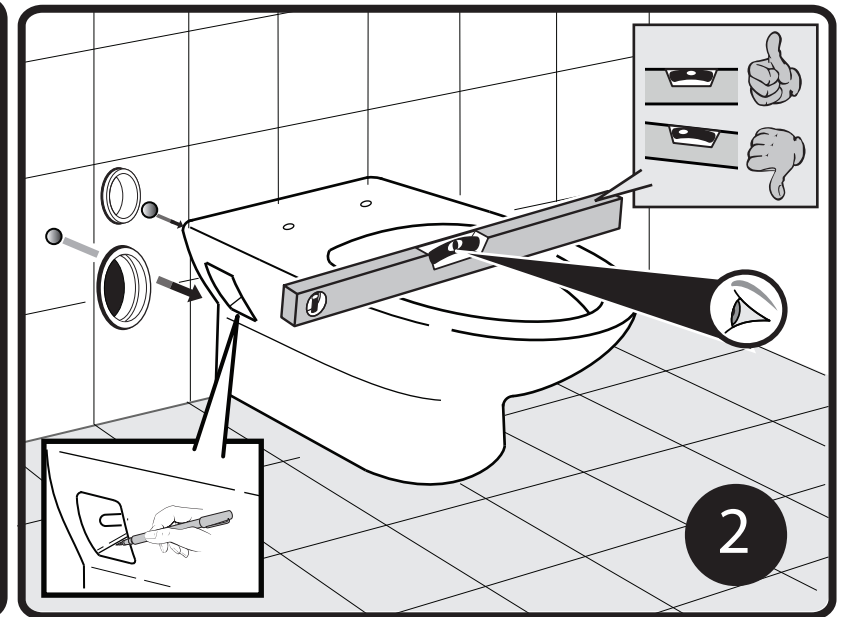

INSTALLATION INSTRUCTION

NIAN WALL-HUNG WC

SVC2680HW10N01 (NM-2683/WT-S)

nahm

เลขที่แบบฟอร์ม : FM-PD-015 แก้ไขครั้งที่ : 3 วันที่บังคับใช้ : 1-Jan-17

File : INSTALL SVC2680HW10N01 NIAN WALL-HUNG WC (21-12-16 Rev.2) , Tab : NM-2683/WT-S