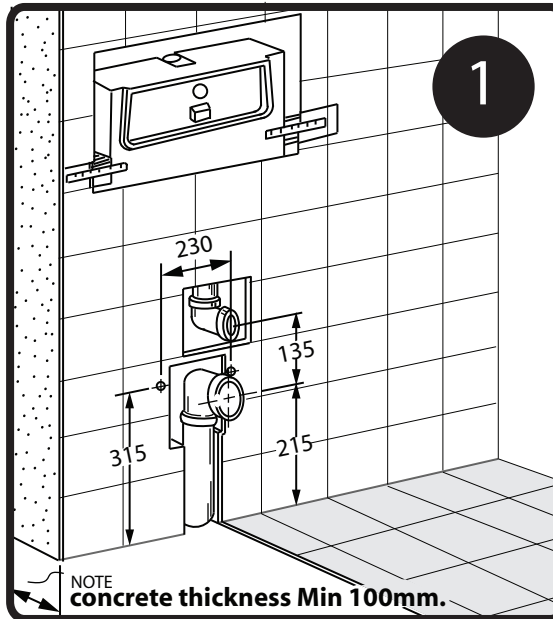

INSTALLATION INSTRUCTION

NIAN WALL-HUNG WC

SVC2680HW10N01 (NM-2683/WT-S)

nahm

เลขที่แบบฟอร์ม : FM-PD-015 แก้ไขครั้งที่ : 3 วันที่บังคับใช้ : 1-Jan-17

File : INSTALL SVC2680HW10N01 NIAN WALL-HUNG WC (21-12-16 Rev.2) , Tab : NM-2683/WT-S