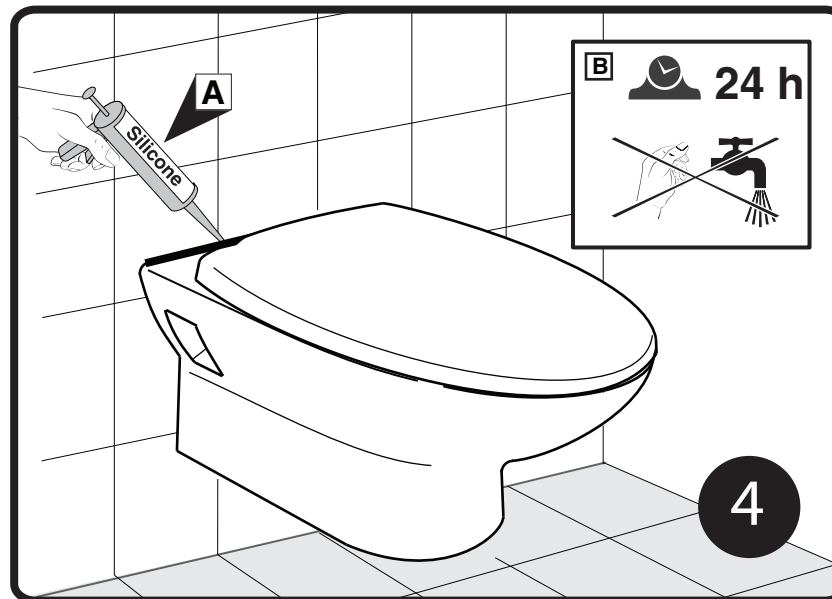

INSTALLATION INSTRUCTION

NIAN WALL-HUNG WC

SVC2680HW10N01 (NM-2683/WT-S)

nahm

เลขที่แบบฟอร์ม : FM-PD-015 แก้ไขครั้งที่ : 3 วันที่บังคับใช้ : 1-Jan-17

File : INSTALL SVC2680HW10N01 NIAN WALL-HUNG WC (21-12-16 Rev.2) , Tab : NM-2683/WT-S