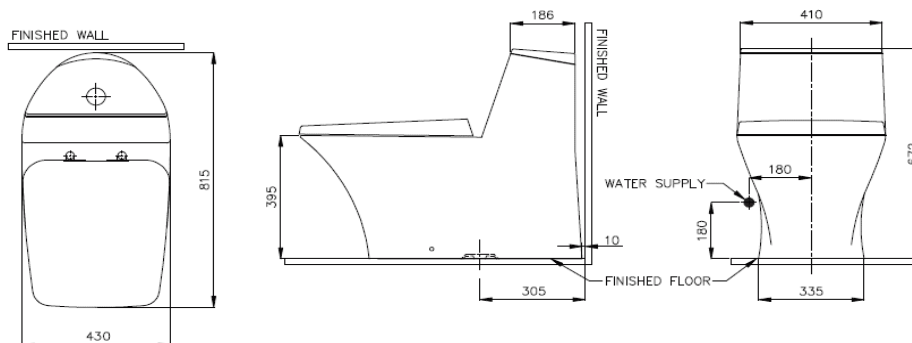

- **Seat & Cover Urea Material (anti-Bacterial)**

ฝารองนั่งทำจากเนื้อพลาสติก UREA คุณภาพดี เคลือบสารยับยั้งการเจริญเติบโตของแบคทีเรียและรังสีอัลตราไวโอเล็ต

Description

Standard / มาตรฐาน	TIS 792-2544
Type / ประเภท	One Piece
Flushing System / ระบบชำระ	Wash Down
Liter per Flush / ปริมาณน้ำ	3 / 6 L
Seat & Cover / ฝารองนั่ง	Click & Clean / Soft Close
Trapway / ท่อน้ำทิ้ง	S-Trap 305 MM.
Dimension Ware / ขนาดสินค้า	430 x 815 x 672 MM.
Dimension Pack / ขนาดกล่อง	470 x 830 x 690 MM,
Net Weight / น้ำหนักสินค้า	49.65 KG.
Gross Weight / น้ำหนักรวมกล่อง	58.85 KG.

Component

Lid / ฝาปิดหม้อน้ำ	SVN28100200N01U
Fill Valve / ชุดควบคุมทางน้ำเข้า	8N113300
Flush Valve / ชุดควบคุมทางน้ำออก	8N253400
Seat & Cover / ฝารองนั่ง	9N02C101
Push Bottom / ปุ่มกด	8N052361

Technical Drawing (Unit : MM.)