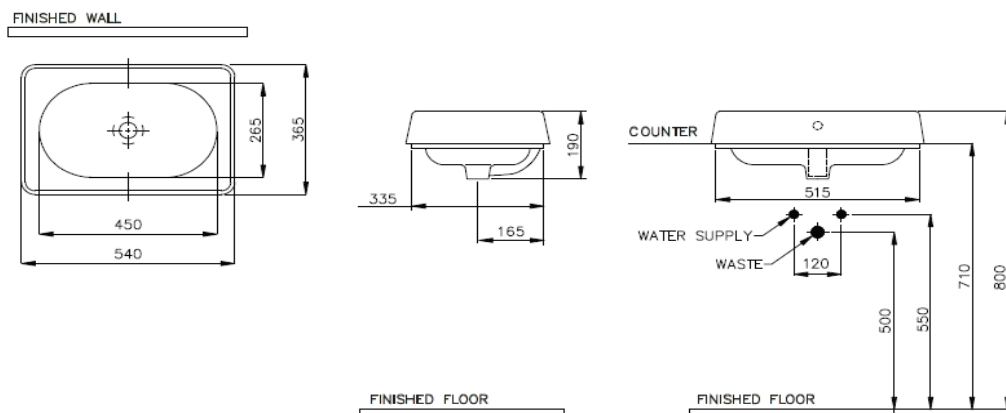

NUR (RECTANGULAR) SURFACE MOUNTED WASHBASIN

บัว อ่างล้างหน้าทรงเหลี่ยม แบบวางบนเคาน์เตอร์

SVW27005100N01

Description

Standard / มาตรฐาน	TIS 791-2544
Type / ประเภท	Surface Mounted
Dimension Ware / ขนาดสินค้า	540 x 365 x 190 MM.
Dimension Pack / ขนาดกล่อง	580 x 465 x 235 MM.
Net Weight / น้ำหนักสินค้า	11.50 KG.
Gross Weight / น้ำหนักรวมกล่อง	13.55 KG.

*Do not include basin waste.

*ไม่รวมละติ้อ่างล้างหน้า

Features

- Suitable size and worth every space

อ่างล้างหน้าแบบวางบนเคาน์เตอร์ ขนาดพอเหมาะ: คู่คุณค่าทุกพื้นที่การใช้งาน

- Extra depth

พื้นที่อ่างล้างหน้าลึก รองรับน้ำได้ดี

- Crystal clear Vitreous China

เนื้อเซรามิกชนิดพิเศษ ให้ความเงางาม

Technical Drawing (Unit : MM.)

Remark : Please check the dimension before ordering.

หมายเหตุ : สกวนตรวจสอบขนาดสินค้า กับทางบริษัท ๆ ก่อนสั่งซื้อสินค้า