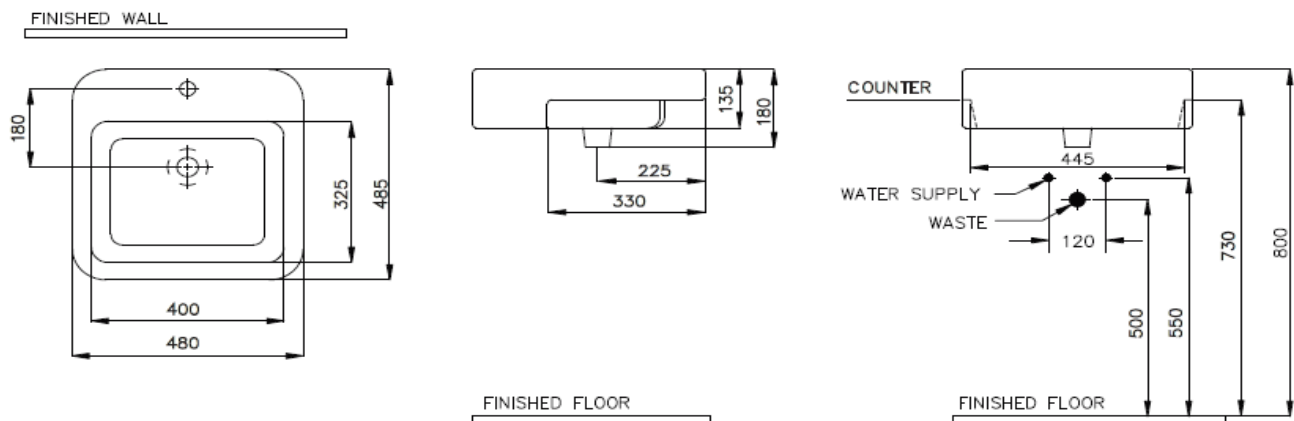

Technical Drawing (Unit : MM.)

Remark : Please check the dimension before ordering.

หมายเหตุ : สกวนตรวจสอบขนาดสินค้า กับทางบริษัท ๆ ก่อนสั่งซื้อสินค้า