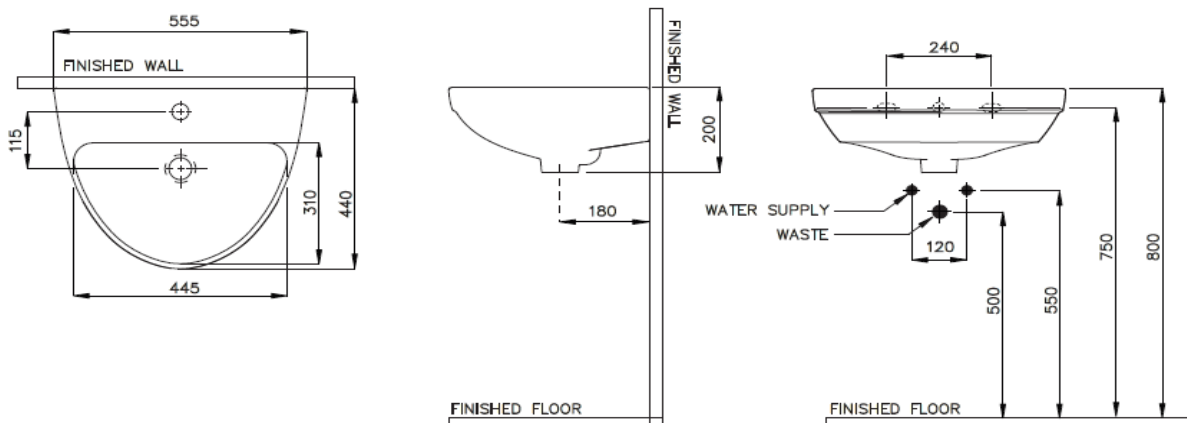

Description

Standard / มาตรฐาน	TIS 791-2544
Type / ประเภท	Wall-Hung
Dimension Ware / ขนาดสินค้า	555 x 440 x 200 MM.
Dimension Pack / ขนาดกล่อง	465 x 580 x 235 MM.
Net Weight / น้ำหนักสินค้า	13.40 KG.
Gross Weight / น้ำหนักรวมกล่อง	16.60 KG.

*Do not include basin waste.

*ไม่รวมละดีอ่างล้างหน้า

Features

- Suitable size and worth every space

อ่างล้างหน้าแบบแขวนผนัง ขนาดพอเหมาะ คุ้มค่าทุกพื้นที่การใช้งาน

- Extra depth

พื้นที่อ่างล้างหน้าลึก รองรับน้ำได้ดี

- Crystal clear Vitreous China

เนื้อเซรามิกชนิดพิเศษ ให้ความเงางาม

Technical Drawing (Unit : MM.)

Remark : Please check the dimension before ordering.

หมายเหตุ : สกวนตรวจสอบขนาดสินค้า กับทางบริษัท ๆ ก่อนสั่งซื้อสินค้า