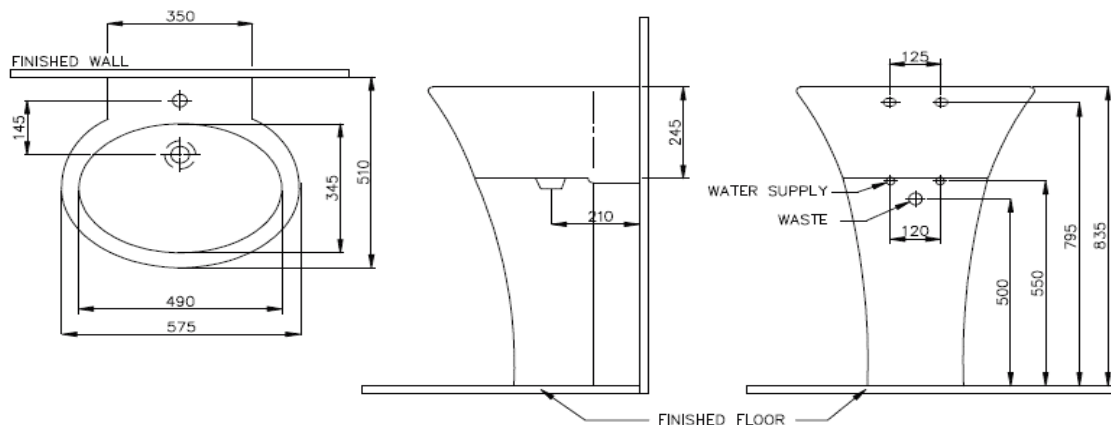

Description

Standard / มาตรฐาน	TIS 791-2544
Type / ประเภท	Floor-Standing
Dimension Ware / ขนาดสินค้า	575 x 510 x 835 MM.
Dimension Pack / ขนาดกล่อง	570 x 590 x 640 MM.
Net Weight / น้ำหนักสินค้า	34.00 KG.
Gross Weight / น้ำหนักรวมกล่อง	36.00 KG.

*Do not include basin waste.

*ไม่รวมส้วออ่างล้างหน้า

Features

- Suitable size and worth every space

อ่างล้างหน้าแบบแขวนผนัง ขนาดพอเหมาะ คู่คุณค่าทุกพื้นที่การใช้งาน
พิเศษกับขาตั้งแบบเติมถึงพื้น

- Extra depth

พื้นที่อ่างล้างหน้าลึก รองรับน้ำได้ดี

- Crystal clear Vitreous China

เนื้อเซรามิกชนิดพิเศษ ให้ความเงางาม

Technical Drawing (Unit : MM.)

Remark : Please check the dimension before ordering.

หมายเหตุ : สกวนตรวจสอบขนาดสินค้า กับทางบริษัท ๆ ก่อนสั่งซื้อสินค้า