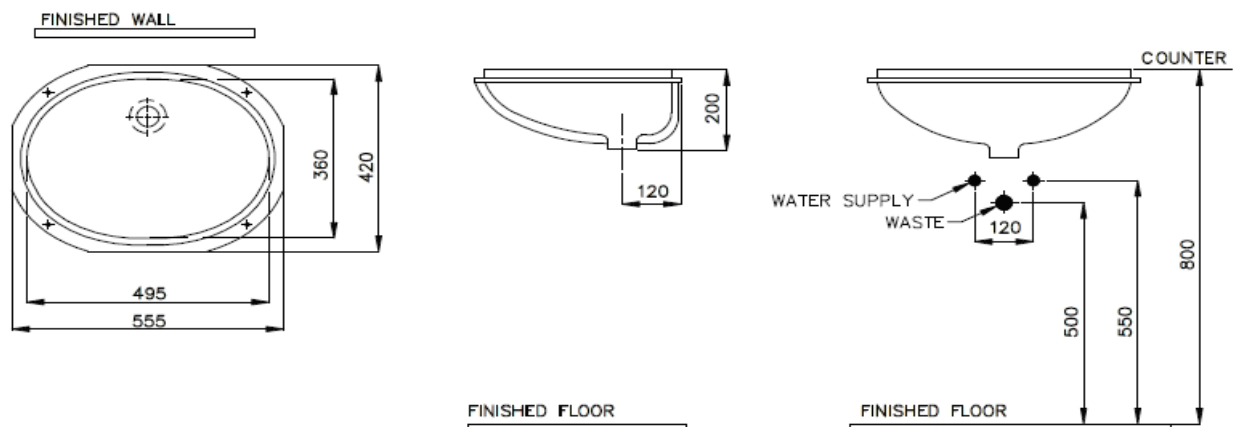

Technical Drawing (Unit : MM.)

Remark : Please check the dimension before ordering.

หมายเหตุ : สกวนตรวจสอบขนาดสินค้า กับทางบริษัท ๆ ก่อนสั่งซื้อสินค้า