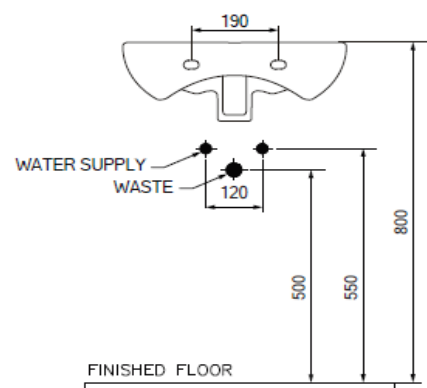

Description

Standard / มาตรฐาน	TIS 791-2544
Type / ประเภท	Wall-Hung
Dimension Ware / ขนาดสินค้า	490 x 395 x 185 MM.
Dimension Pack / ขนาดกล่อง	510 x 405 x 210 MM.
Net Weight / น้ำหนักสินค้า	9.90 KG.
Gross Weight / น้ำหนักรวมกล่อง	11.00 KG.

*Do not include basin waste.

*ไม่รวมส้ว้อ่างล้างหน้า

Features

- Suitable size and worth every space

อ่างล้างหน้าแบบแขวนผนัง ขนาดพอเหมาะ คุ่มค่าทุกพื้นที่การใช้งาน

- Extra depth

พื้นที่อ่างล้างหน้าลึก รองรับน้ำได้ดี

- Crystal clear Vitreous China

เนื้อเซรามิกชนิดพิเศษ ให้ความเงางาม

Technical Drawing (Unit : MM.)

Remark : Please check the dimension before ordering.

หมายเหตุ : สกวนตรวจสอบขนาดสินค้า กับทางบริษัท ๆ ก่อนสั่งซื้อสินค้า