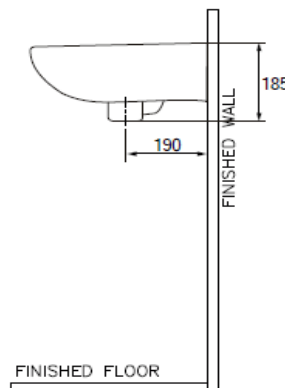

Description

Standard / มาตรฐาน	TIS 791-2544
Type / ประเภท	Wall-Hung
Dimension Ware / ขนาดสินค้า	490 x 395 x 185 MM.
Dimension Pack / ขนาดกล่อง	510 x 405 x 210 MM.
Net Weight / น้ำหนักสินค้า	9.90 KG.
Gross Weight / น้ำหนักรวมกล่อง	11.00 KG.

*Do not include basin waste.

*ไม่รวมส้ว้อ่างล้างหน้า

Features

- Suitable size and worth every space

อ่างล้างหน้าแบบแขวนผนัง ขนาดพอเหมาะ คุ่มค่าทุกพื้นที่การใช้งาน

- Extra depth

พื้นที่อ่างล้างหน้าลึก รองรับน้ำได้ดี

- Crystal clear Vitreous China

เนื้อเซรามิกชนิดพิเศษ ให้ความเงางาม

Technical Drawing (Unit : MM.)

Remark : Please check the dimension before ordering.

หมายเหตุ : สกวนตรวจสอบขนาดสินค้า กับทางบริษัท ๆ ก่อนสั่งซื้อสินค้า