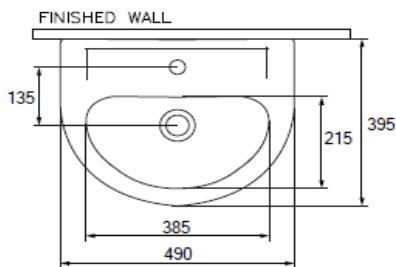

Description

Standard / มาตรฐาน	TIS 791-2544
Type / ประเภท	Wall-Hung
Dimension Ware / ขนาดสินค้า	490 x 395 x 185 MM.
Dimension Pack / ขนาดกล่อง	510 x 405 x 210 MM.
Net Weight / น้ำหนักสินค้า	9.90 KG.
Gross Weight / น้ำหนักรวมกล่อง	11.00 KG.

*Do not include basin waste.

*ไม่รวมส้ว้อ่างล้างหน้า

Features

- Suitable size and worth every space

อ่างล้างหน้าแบบแขวนผนัง ขนาดพอเหมาะ คุ่มค่าทุกพื้นที่การใช้งาน

- Extra depth

พื้นที่อ่างล้างหน้าลึก รองรับน้ำได้ดี

- Crystal clear Vitreous China

เนื้อเซรามิกชนิดพิเศษ ให้ความเงางาม

Technical Drawing (Unit : MM.)

Remark : Please check the dimension before ordering.

หมายเหตุ : สกวนตรวจสอบขนาดสินค้า กับทางบริษัท ๆ ก่อนสั่งซื้อสินค้า