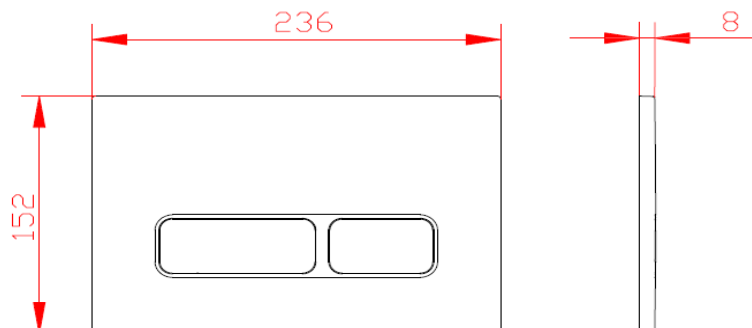

Description

Type / ประเภท	Cover Plate
Function / ประเภทการชำระ	Dual Flush
Material / วัสดุ	ABS
Dimension Ware / ขนาดสินค้า	236 x 30 x 152 MM.
Dimension Pack / ขนาดกล่อง	250 x 50 x 170 MM.
Net Weight / น้ำหนักสินค้า	0.34 KG.
Gross Weight / น้ำหนักรวมกล่อง	0.47 KG.

Features

- Cover plate for dual flushing system suitable for concealed cistern
ปุ่มกดชำระล้างแบบ Dual Flush ใช้คู่กับชุดเฟรมฝังผนังพร้อมหม้อน้ำสำหรับสุขภัณฑ์แบบตั้งพื้นและแขวนผนัง
- Made of ABS plastic
ผลิตจากพลาสติก ABS คุณภาพสูง ชุบโครเมียม

Technical Drawing (Unit : MM.)

Remark : Please check the dimension before ordering.

หมายเหตุ : สกวนตรวจสอบขนาดสินค้า กับทางบริษัท ๆ ก่อนสั่งซื้อสินค้า