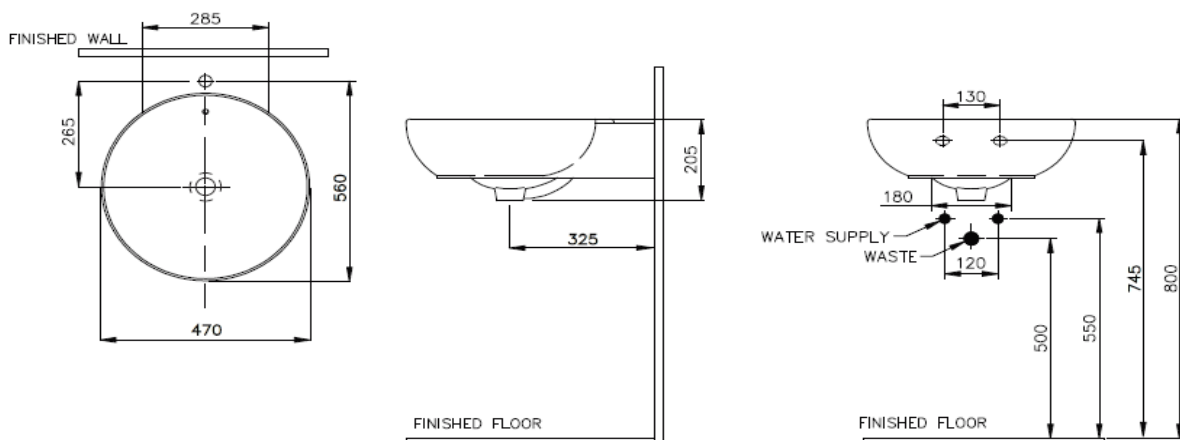

Description

Standard / มาตรฐาน	TIS 791-2544
Type / ประเภท	Wall-Hung
Dimension Ware / ขนาดสินค้า	470 X 560 X 205 MM.
Dimension Pack / ขนาดกล่อง	530 x 630 x 260 MM.
Net Weight / น้ำหนักสินค้า	13.60 KG.
Gross Weight / น้ำหนักรวมกล่อง	15.60 KG.

*Do not include basin waste.

*ไม่รวมละติ้อ่างล้างหน้า

Features

- Suitable size and worth every space

อ่างล้างหน้าแบบแขวนผนัง ขนาดพอเหมาะ คุ้มค่าทุกพื้นที่การใช้งาน

- Extra depth

พื้นที่อ่างล้างหน้าลึก รองรับน้ำได้ดี

- Crystal clear Vitreous China

เนื้อเซรามิกชนิดพิเศษ ให้ความเงางาม

Technical Drawing (Unit : MM.)

Remark : Please check the dimension before ordering.

หมายเหตุ : สกวนตรวจสอบขนาดสินค้า กับทางบริษัท ๆ ก่อนสั่งซื้อสินค้า