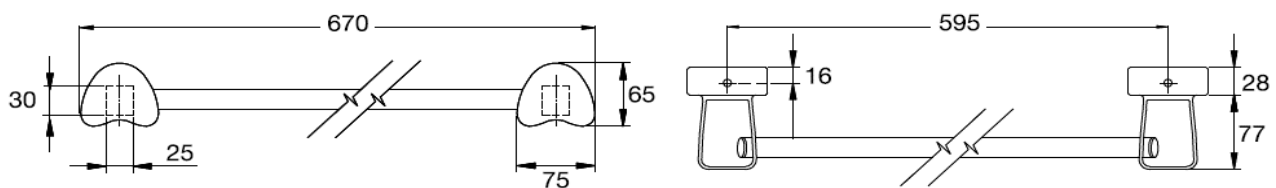

Description

Standard / มาตรฐาน	TIS 797-2544
Type / ประเภท	Towel Rail
Material / วัสดุ	Ceramic / Stainless
Dimension Ware / ขนาดสินค้า	670 x 105 x 65 MM.
Dimension Pack / ขนาดกล่อง	670 x 95 x 80 MM.
Net Weight / น้ำหนักสินค้า	0.60 KG.
Gross Weight / น้ำหนักรวมกล่อง	1.00 KG.

- Convenient for all space.

ขนาดพอเหมาะ สะดวกต่อทุกพื้นที่การใช้งาน

Technical Drawing (Unit : MM.)

Remark : Please check the dimension before ordering.

หมายเหตุ : สกวนตรวจสอบขนาดสินค้า กับทางบริษัท ๆ ก่อนสั่งซื้อสินค้า