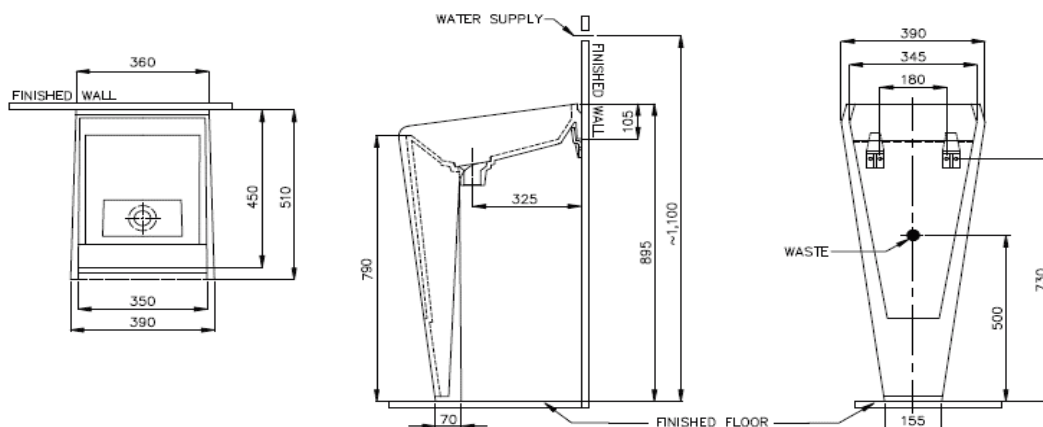

#### Description

Standard / มาตรฐาน	TIS 791-2544
Type / ประเภท	Floor-Standing
Dimension Ware / ขนาดสินค้า	390 x 510 x 895 MM.
Dimension Pack / ขนาดกล่อง	425 x 570 x 895 MM.
Net Weight / น้ำหนักสินค้า	24.50 KG.
Gross Weight / น้ำหนักรวมกล่อง	26.50 KG.

#### Features

- Suitable size and worth every space

อ่างล้างหน้าแบบตั้งพื้น ขนาดพอเหมาะ คุ้มค่าทุกพื้นที่การใช้งาน

- Extra depth

พื้นที่อ่างล้างหน้าลึก รองรับน้ำได้ดี

- Crystal clear Vitreous China

เนื้อเซรามิกชนิดพิเศษ ให้ความเงางาม

#### Technical Drawing (Unit : MM.)

Remark : Please check the dimension before ordering.

หมายเหตุ : สกวนตรวจสอบขนาดสินค้า กับทางบริษัท ๆ ก่อนสั่งซื้อสินค้า