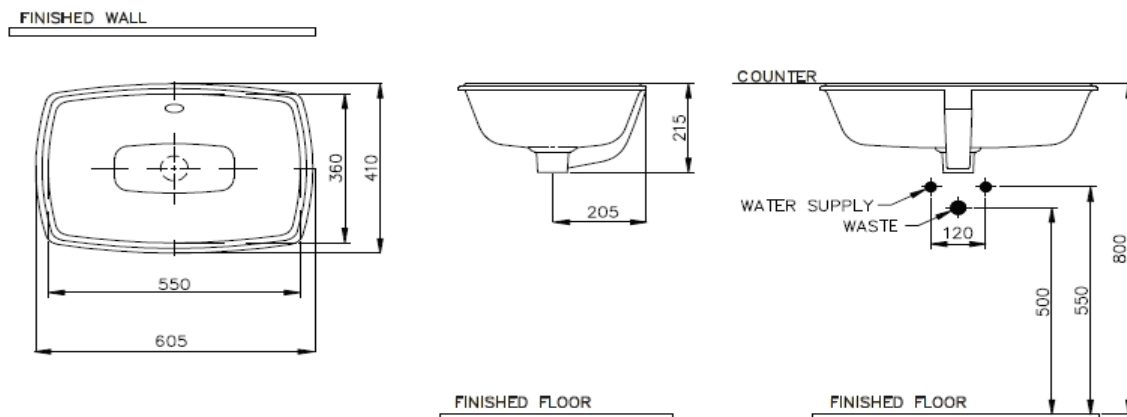

Description

Standard / มาตรฐาน	TIS 791-2544
Type / ประเภท	Undercounter
Dimension Ware / ขนาดสินค้า	605 x 410 x 215 MM.
Dimension Pack / ขนาดกล่อง	640 x 440 x 255 MM.
Net Weight / น้ำหนักสินค้า	9.20 KG.
Gross Weight / น้ำหนักรวมกล่อง	11.20 KG.

*Do not include basin waste.

*ไม่รวมละติ้ออ่างล้างหน้า

Features

- Suitable size and worth every space

อ่างล้างหน้าแบบฝังใต้เคาน์เตอร์ ขนาดพอเหมาะ คุ่มค่าทุกพื้นที่การใช้งาน

- Extra depth

พื้นที่อ่างล้างหน้าลึก รองรับน้ำได้ดี

- Crystal clear Vitreous China

เนื้อเซรามิกชนิดพิเศษ ให้ความเงางาม

Technical Drawing (Unit : MM.)

Remark : Please check the dimension before ordering.

หมายเหตุ : สกวนตรวจสอบขนาดสินค้า กับทางบริษัท ๆ ก่อนสั่งซื้อสินค้า