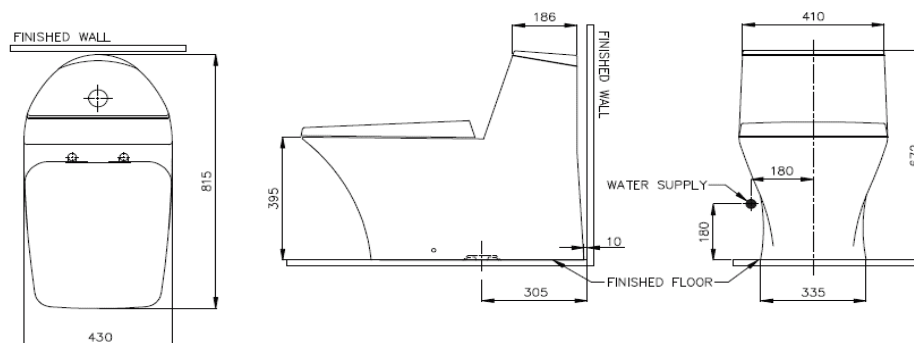

### Description

Standard / มาตรฐาน	TIS 792-2544
Type / ประเภท	One Piece
Flushing System / ระบบชำระ	Wash Down
Liter per Flush / ปริมาณน้ำ	3 / 6 L
Seat & Cover / ฝารองนั่ง	Click & Clean
Trapway / ท่อน้ำทิ้ง	S-Trap 305 MM.
Dimension Ware / ขนาดสินค้า	430 x 815 x 672 MM.
Dimension Pack / ขนาดกล่อง	470 x 830 x 690 MM,
Net Weight / น้ำหนักสินค้า	49.65 KG.
Gross Weight / น้ำหนักรวมกล่อง	58.85 KG.

### Component

Lid / ฝาปิดหม้อน้ำ	SVN28100200N01U
Fill Valve / ชุดควบคุมทางน้ำเข้า	8N113300
Flush Valve / ชุดควบคุมทางน้ำออก	8N253400
Seat & Cover / ฝารองนั่ง	9N02C101
Push Bottom / ปุ่มกด	8N052361

### Technical Drawing (Unit : MM.)

Remark : Please check the dimension before ordering.

หมายเหตุ : กรุณาตรวจสอบขนาดสินค้า กับทางบริษัท ๆ ก่อนสั่งซื้อสินค้า