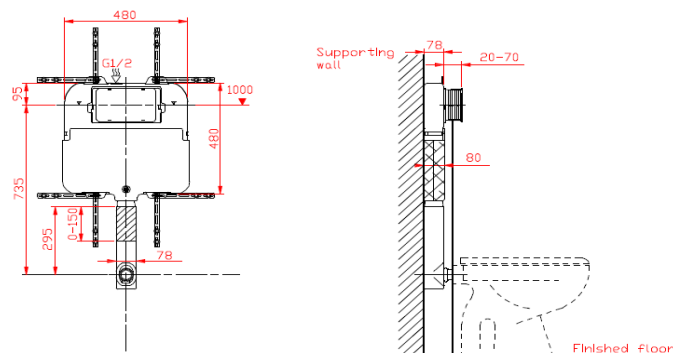

Description

Type / ประเภท	Concealed Cistern
Function / ประเภทการชำระ	Dual Flush 3 / 4.5 L
Dimension Ware / ขนาดสินค้า	480 x 78 x 735 MM.
Dimension Pack / ขนาดกล่อง	495 x 105 x 860 MM.
Net Weight / น้ำหนักสินค้า	3.75 KG.
Gross Weight / น้ำหนักรวมกล่อง	5.00 KG.

Features

- **Concealed cistern for floor-standing wc**
ชุดเฟรมฝังผนัง เหมาะสำหรับสุขภัณฑ์แบบตั้งพื้น
- **Thickness of cistern 80 mm.**
ชุดถังพักห้องน้ำ แบบฝังในกำแพงพร้อมเฟรมมีความหนา 80 มม. ช่วยประหยัดพื้นที่การติดตั้ง สามารถใช้พื้นที่ในห้องน้ำได้อย่างคุ้มค่า
- **Feet height infinitely adjustable 0-150 mm.**
สามารถปรับระดับความสูงได้ถึง 150 มม.
- **3 / 4.5 L, 3 / 6 L adjustable**
สามารถปรับระดับการชำระล้างได้ 3 / 4.5 L และ 3 / 6 L ตามความเหมาะสมของการใช้งานและสุขภัณฑ์

Technical Drawing (Unit : MM.)

Remark : Please check the dimension before ordering.

หมายเหตุ : สกวนตรวจสอบขนาดสินค้า กับทางบริษัท ๆ ก่อนสั่งซื้อสินค้า