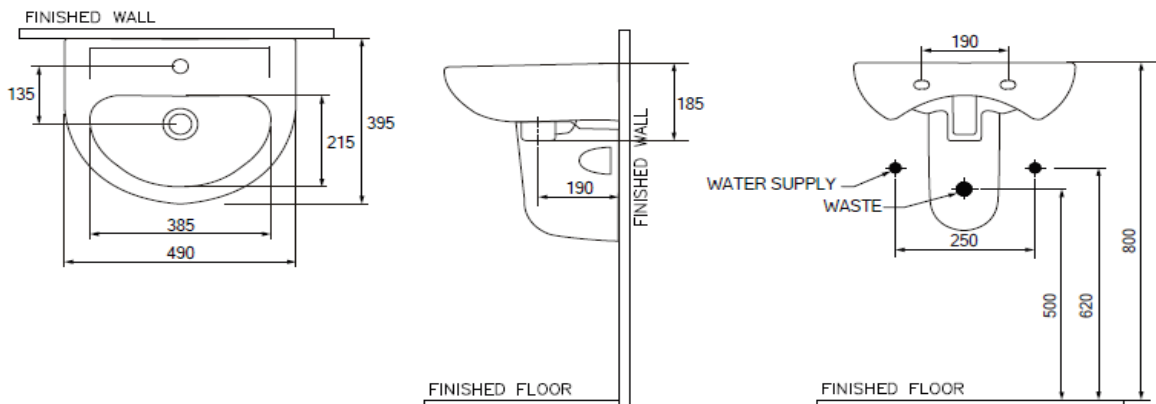

RUE WALL-HUNG WASHBASIN

รูว์ อ่างล้างหน้า แบบแขวนผนัง

SVW2070505XN01

RUE TRAP COVER

รูว์ ฝาครอบแบบแขวน

SVH2070W400N01

Description : Rue Wall-Hung Washbasin

Standard / มาตรฐาน	TIS 791-2544
Type / ประเภท	Wall-Hung
Dimension Ware / ขนาดสินค้า	490 x 395 x 185 MM.
Dimension Pack / ขนาดกล่อง	510 x 405 x 210 MM.
Net Weight / น้ำหนักสินค้า	9.90 KG.
Gross Weight / น้ำหนักรวมกล่อง	11.00 KG.

Description : Rue Trap Cover

Type / ประเภท	Trap Cover
Dimension Ware / ขนาดสินค้า	275 x 180 x 365 MM.
Dimension Pack / ขนาดกล่อง	295 x 195 x 375 MM.
Net Weight / น้ำหนักสินค้า	9.00 KG.
Gross Weight / น้ำหนักรวมกล่อง	10.00 KG.

Features

- **Suitable size and worth every space**

อ่างล้างหน้าแบบแขวนผนัง ขนาดพอเหมาะ คุ้มค่าทุกพื้นที่การใช้งาน
พิเศษกับฝาครอบแบบแขวน

- **Extra depth**

พื้นที่อ่างล้างหน้าลึก รองรับน้ำได้ดี

- **Crystal clear Vitreous China**

เนื้อเซรามิกชนิดพิเศษ ให้ความเงางาม

*Do not include basin waste.

*ไม่รวมสื่อน้ำอ่างล้างหน้า

Technical Drawing (Unit : MM.)

Remark : Please check the dimension before ordering.

หมายเหตุ : รบกวนตรวจสอบขนาดสินค้า กับทางบริษัท ๆ ก่อนสั่งซื้อสินค้า