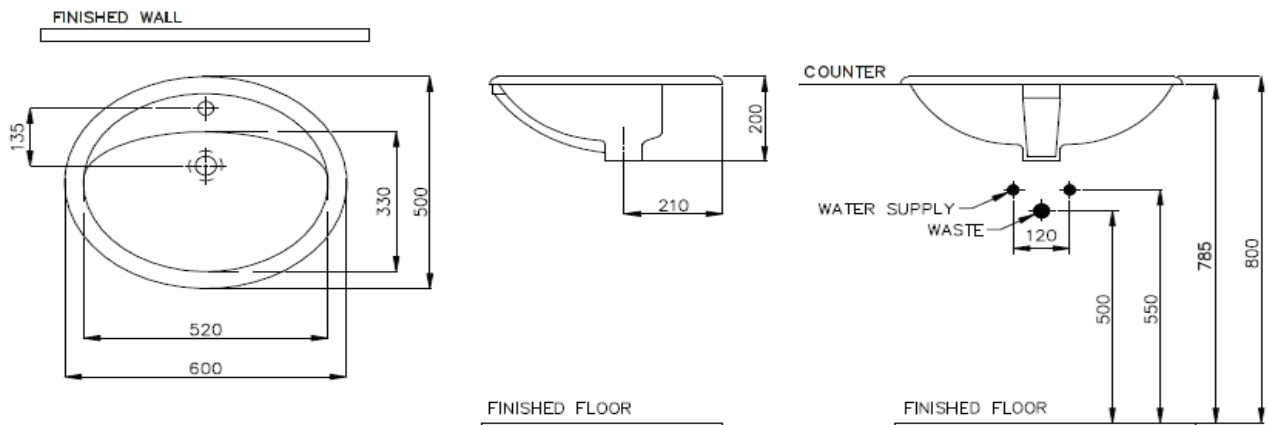

Technical Drawing (Unit : MM.)

Remark : Please check the dimension before ordering.

หมายเหตุ : สกวนตรวจสอบขนาดสินค้า กับทางบริษัท ๆ ก่อนสั่งซื้อสินค้า