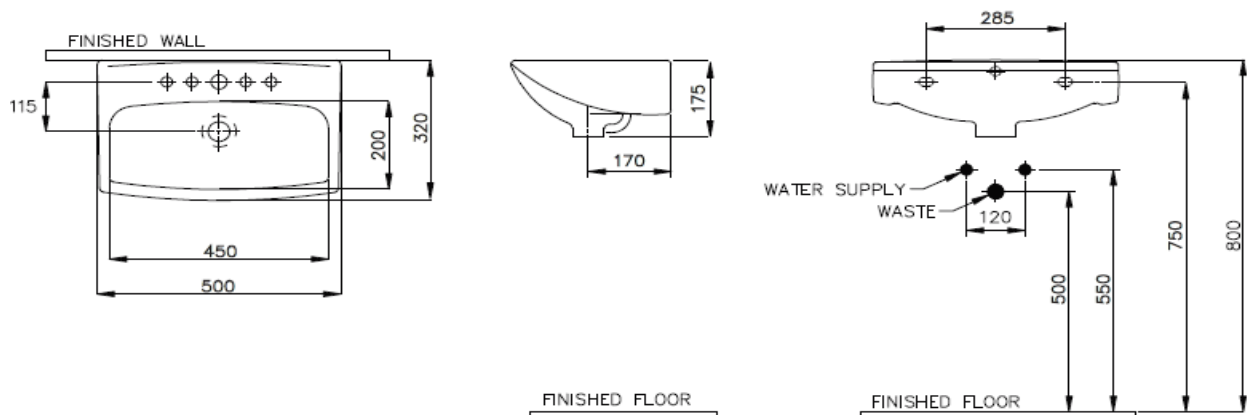

Description

| | |
|--------------------------------|---------------------|
| Standard / มาตรฐาน | TIS 791-2544 |
| Type / ประเภท | Wall-Hung |
| Dimension Ware / ขนาดสินค้า | 500 x 320 x 175 MM. |
| Dimension Pack / ขนาดกล่อง | 365 x 510 x 210 MM. |
| Net Weight / น้ำหนักสินค้า | 8.23 KG. |
| Gross Weight / น้ำหนักรวมกล่อง | 9.23 KG. |

*Do not include basin waste.

*ไม่รวมละดีอ่างล้างหน้า

Features

- Suitable size and worth every space

อ่างล้างหน้าแบบแขวนผนัง ขนาดพอเหมาะ คู่คุณค่าทุกพื้นที่การใช้งาน

- Extra depth

พื้นที่อ่างล้างหน้าลึก รองรับน้ำได้ดี

- Crystal clear Vitreous China

เนื้อเซรามิกชนิดพิเศษ ให้ความเงางาม

Technical Drawing (Unit : MM.)

Remark : Please check the dimension before ordering.

หมายเหตุ : สกวนตรวจสอบขนาดสินค้า กับทางบริษัท ๆ ก่อนสั่งซื้อสินค้า