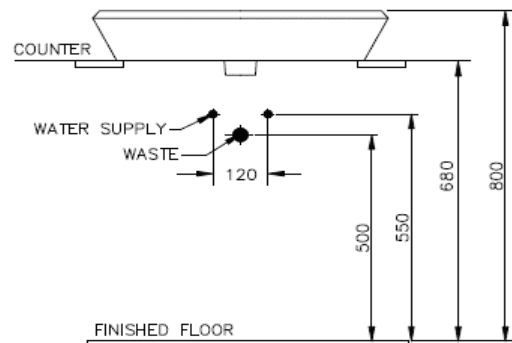

### Features

- Suitable size and worth every space

อ่างล้างหน้าแบบวางบนเคาน์เตอร์ ขนาดพอเหมาะ: คู่ค้าทุกพื้นที่การใช้งาน

- Extra depth

พื้นที่อ่างล้างหน้าลึก รองรับน้ำได้ดี

- Crystal clear Vitreous China

เนื้อเซรามิกชนิดพิเศษ ให้ความเงางาม

### Technical Drawing (Unit : MM.)

FINISHED WALL

FINISHED FLOOR

Remark : Please check the dimension before ordering.

หมายเหตุ : สกวนตรวจสอบขนาดสินค้า กับทางบริษัท ๆ ก่อนสั่งซื้อสินค้า