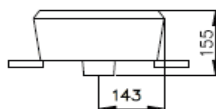

### Description

Standard / มาตรฐาน	TIS 791-2544
Type / ประเภท	Surface Mounted
Dimension Ware / ขนาดสินค้า	645 x 285 x 155 MM.
Dimension Pack / ขนาดกล่อง	685 x 330 x 180 MM.
Net Weight / น้ำหนักสินค้า	12.00 KG.
Gross Weight / น้ำหนักรวมกล่อง	14.10 KG.

### Features

- Suitable size and worth every space

อ่างล้างหน้าแบบวางบนเคาน์เตอร์ ขนาดพอเหมาะ: คู่ค้าทุกพื้นที่การใช้งาน

- Extra depth

พื้นที่อ่างล้างหน้าลึก รองรับน้ำได้ดี

- Crystal clear Vitreous China

เนื้อเซรามิกชนิดพิเศษ ให้ความเงางาม

### Technical Drawing (Unit : MM.)

FINISHED WALL

FINISHED FLOOR

Remark : Please check the dimension before ordering.

หมายเหตุ : สกวนตรวจสอบขนาดสินค้า กับทางบริษัท ๆ ก่อนสั่งซื้อสินค้า