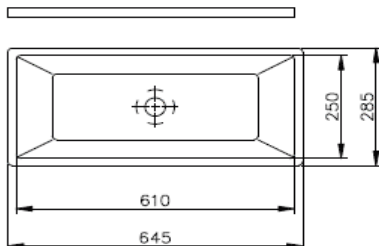

### Description

Standard / มาตรฐาน	TIS 791-2544
Type / ประเภท	Surface Mounted
Dimension Ware / ขนาดสินค้า	645 x 285 x 155 MM.
Dimension Pack / ขนาดกล่อง	685 x 330 x 180 MM.
Net Weight / น้ำหนักสินค้า	12.00 KG.
Gross Weight / น้ำหนักรวมกล่อง	14.10 KG.

### Features

- Suitable size and worth every space

อ่างล้างหน้าแบบวางบนเคาน์เตอร์ ขนาดพอเหมาะ: คู่ค้าทุกพื้นที่การใช้งาน

- Extra depth

พื้นที่อ่างล้างหน้าลึก รองรับน้ำได้ดี

- Crystal clear Vitreous China

เนื้อเซรามิกชนิดพิเศษ ให้ความเงางาม

### Technical Drawing (Unit : MM.)

FINISHED WALL

FINISHED FLOOR

Remark : Please check the dimension before ordering.

หมายเหตุ : สกวนตรวจสอบขนาดสินค้า กับทางบริษัท ๆ ก่อนสั่งซื้อสินค้า