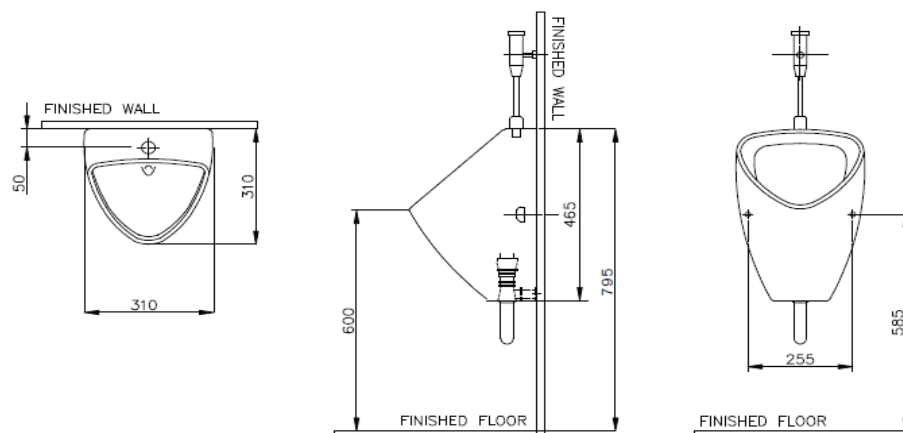

**ORBIT TOP SPUD URINAL**  
**ออบิท โทปัสสาวะชาย ท่อน้ำเข้าด้านบน**  
 SVU22500100N01

**Description**

Standard / มาตรฐาน	TIS 795-2544
Type / ประเภท	Top Spud (Wall-Hung)
Trapway / ท่อน้ำทิ้ง	P-Trap
Dimension Ware / ขนาดสินค้า	310 x 310 x 465 MM.
Dimension Pack / ขนาดกล่อง	360 x 490 x 350 MM.
Net Weight / น้ำหนักสินค้า	11.00 KG.
Gross Weight / น้ำหนักรวมกล่อง	12.50 KG.

\*ต้องติดตั้งคู่กับ "ชุดฟลัชวาล์วสำหรับโถปัสสาวะท่อน้ำเข้าด้านบน"

**Features**

- **Modern design for your bathroom.**  
รูปทรงทันสมัย เพิ่มเติมความโดดเด่นให้กับห้องน้ำของคุณ
- **Wall-Mounted Urinal with modern design for urban life, urban space and efficient water usage.**  
โถปัสสาวะชายแบบแขวนผนังมาพร้อมการออกแบบที่ตอบสนองการใช้งานในพื้นที่จำกัด เช่น เมืองหลวง ได้อย่างคุ้มค่า พร้อมประสิทธิภาพของการใช้น้ำได้อย่างประหยัดมากยิ่งขึ้น
- **Top inlet urinal.**  
ระบบท่อน้ำเข้าด้านบน

**Technical Drawing (Unit : MM.)**

Remark : Please check the dimension before ordering.

หมายเหตุ : รบกวนตรวจสอบขนาดสินค้า กับทางบริษัท ๆ ก่อนสั่งซื้อสินค้า