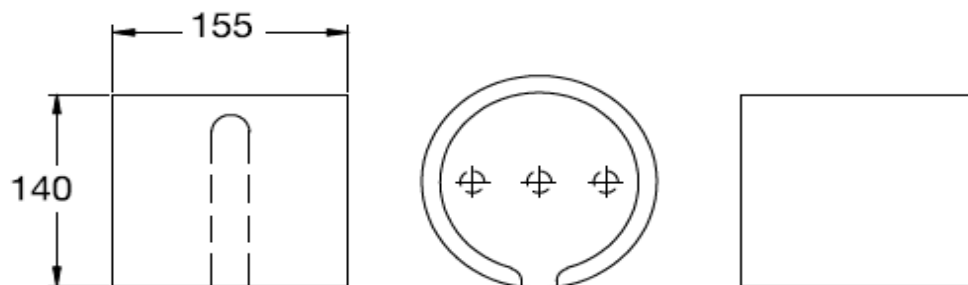

Technical Drawing (Unit : MM.)

Remark : Please check the dimension before ordering.

หมายเหตุ : รบกวนตรวจสอบขนาดสินค้า กับทางบริษัท ๆ ก่อนสั่งซื้อสินค้า