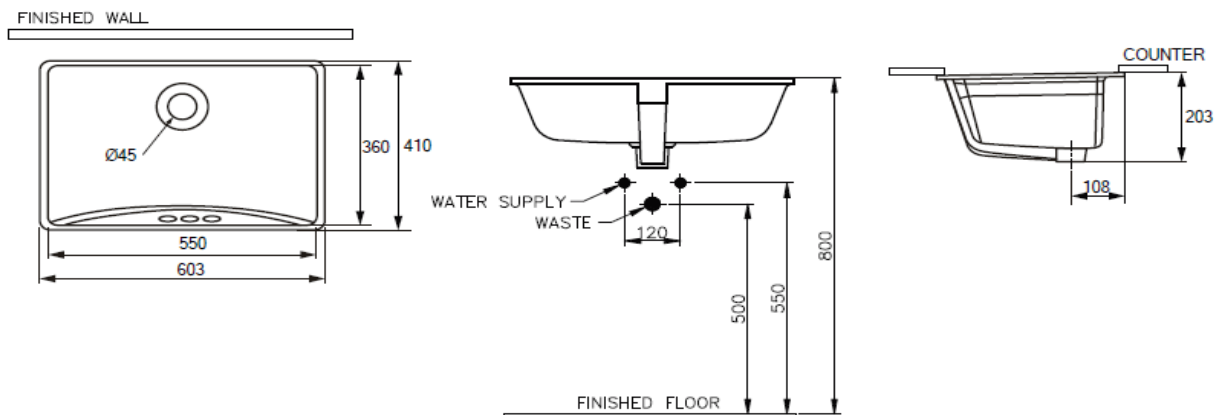

Description

| | |
|--------------------------------|---------------------|
| Standard / มาตรฐาน | TIS 791-2544 |
| Type / ประเภท | Undercounter |
| Dimension Ware / ขนาดสินค้า | 603 x 410 x 203 MM. |
| Dimension Pack / ขนาดกล่อง | 615 x 425 x 240 MM. |
| Net Weight / น้ำหนักสินค้า | 10.40 KG. |
| Gross Weight / น้ำหนักรวมกล่อง | 11.5 KG. |

*Do not include basin waste.

*ไม่รวมละติ้ออ่างล้างหน้า

Features

- Suitable size and worth every space

อ่างล้างหน้าแบบฝังใต้เคาน์เตอร์ ขนาดพอเหมาะ คุ้มค่าทุกพื้นที่การใช้งาน

- Extra depth

พื้นที่อ่างล้างหน้าลึก รองรับน้ำได้ดี

- Crystal clear Vitreous China

เนื้อเซรามิกชนิดพิเศษ ให้ความเงางาม

Technical Drawing (Unit : MM.)

Remark : Please check the dimension before ordering.

หมายเหตุ : สกวนตรวจสอบขนาดสินค้า กับทางบริษัท ๆ ก่อนสั่งซื้อสินค้า